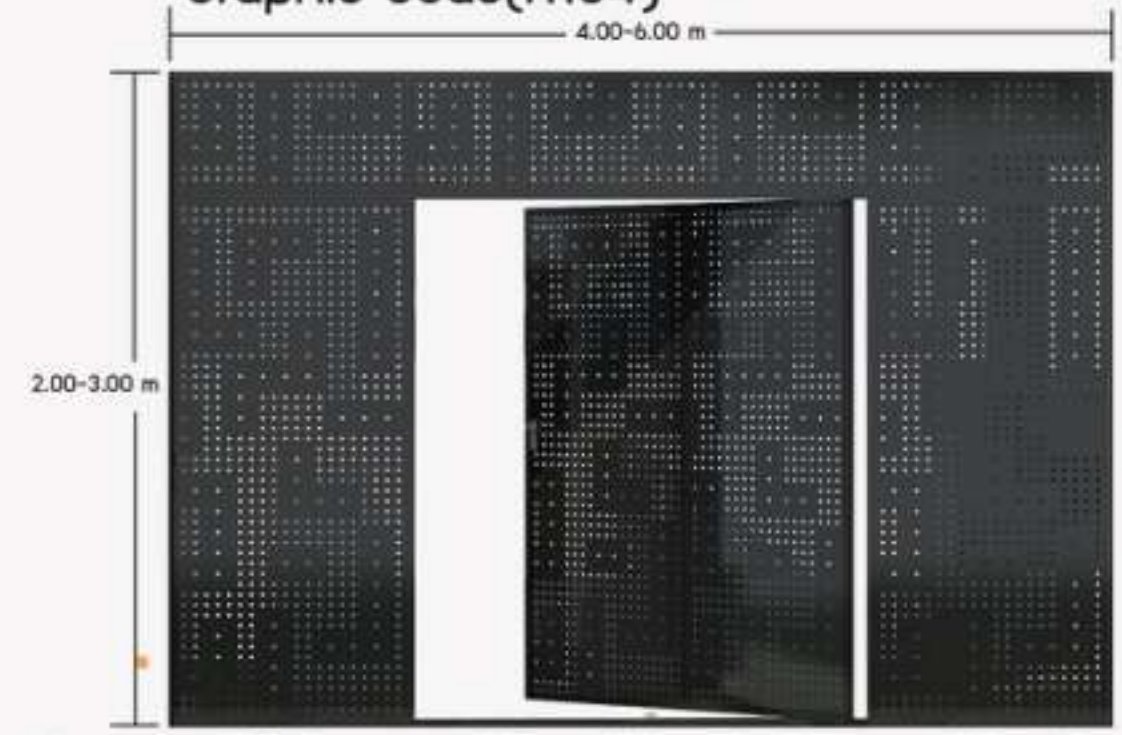

ประตูทางเข้าใหญ่บานเปิด
SOOKSRI Delight

SIZE : H 2.00x W 4.00 m
H 3.00x W 6.00 m.
MATERIAL : Steel,Aluminum
2K Color

Graphic Code(A104)

ประตูทางเข้าใหญ่บานเปิด
SOOKSRI Delight

SIZE : H 2.00x W 4.00 m
H 3.00x W 6.00 m.
MATERIAL : Steel,Aluminum
2K Color

สกรีน SD 01 NEW Pattern