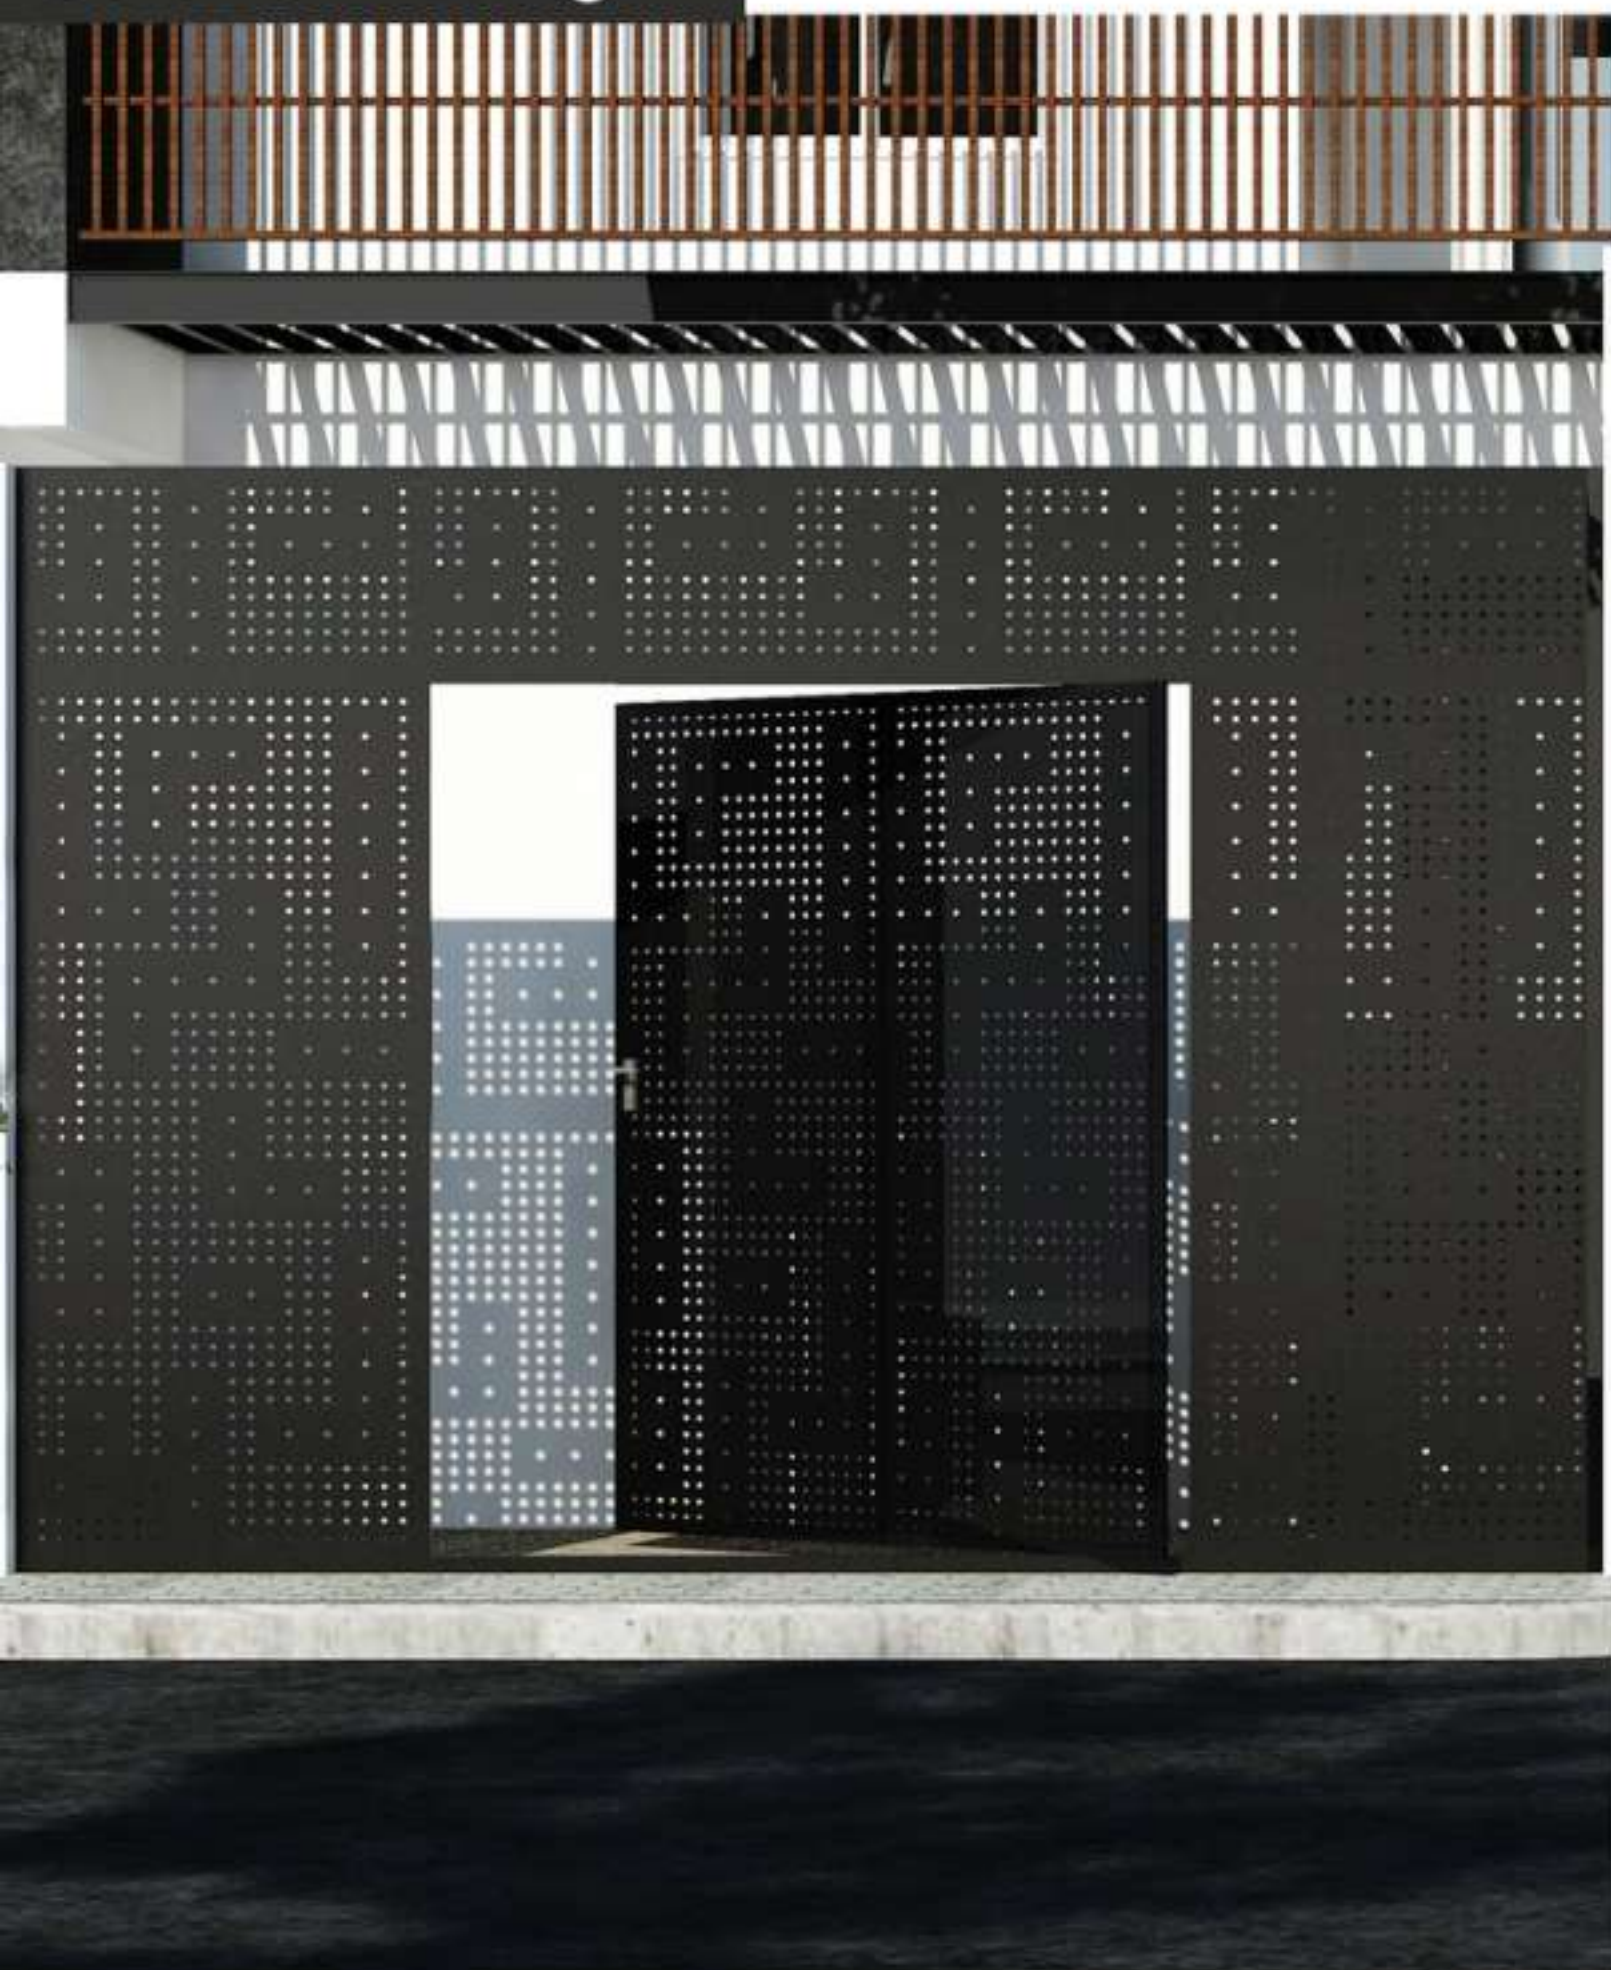

NEW Pattern OC 02
SIZE : H 2.00 x W 4.00 m.
H 3.00 x W 6.00 m.

NEW Pattern OC 03
SIZE : H 2.00 x W 4.00 m.
H 3.00 x W 6.00 m.

NEW Pattern OC 04
SIZE : H 2.00 x W 4.00 m.
H 3.00 x W 6.00 m.

SIZE : H 2.00 x W 4.00 m.
H 3.00 x W 6.00 m.
MATERIAL : Steel,Aluminum
2K Color

MS 09
Graphic Code(A079)
SIZE : H2.00xW4.00 m/H3.00xW6.00 m.

MS 10
Graphic Code(A031)
SIZE : H2.00xW4.00 m/H3.00xW6.00 m.

MS 11
Graphic Code(A077)
SIZE : H2.00xW4.00 m/H3.00xW6.00 m.

MS 12
Graphic Code(A035)
SIZE : H2.00xW4.00 m/H3.00xW6.00 m.

ประตูทางเข้าใหญ่บานเปิด
SOOKSRI Delight

SIZE : H 2.00x W 4.00 m
H 3.00x W 6.00 m.
MATERIAL : Steel,Aluminum
2K Color

Graphic Code(A104)

ประตูทางเข้าใหญ่บานเปิด
SOOKSRI Delight

SIZE : H 2.00x W 4.00 m
H 3.00x W 6.00 m.
MATERIAL : Steel,Aluminum
2K Color