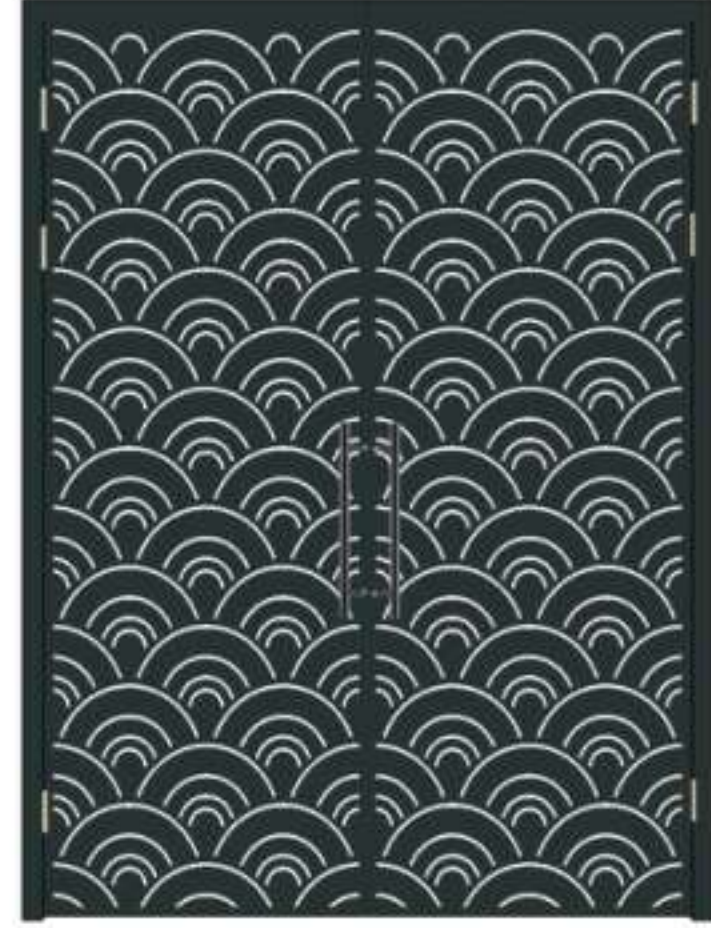

NEW Pattern
RG 02
SIZE : W1.60 x H2.00 m.