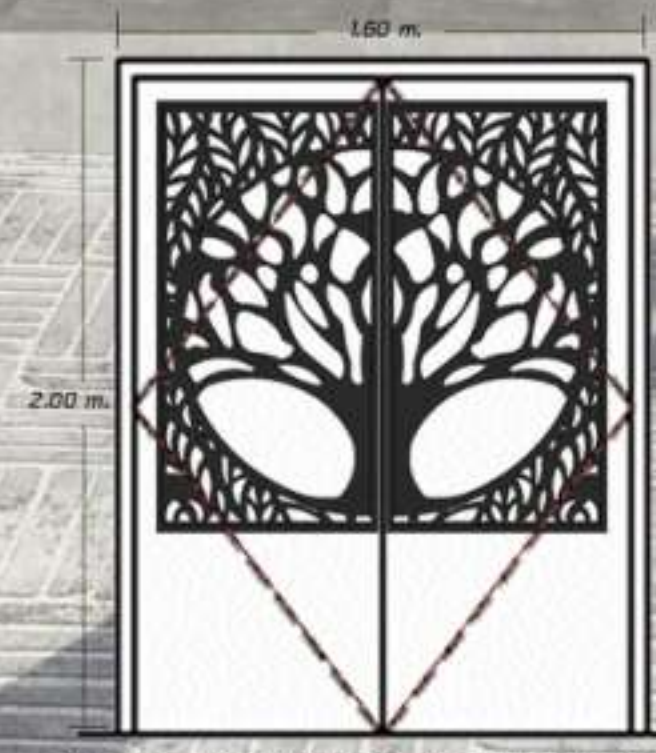

SIZE : W 1.60x H 2.00 m.
MATERIAL : Steel,Aluminum
2K Color

RG 12
Graphic Code(A023)
SIZE : W0.80 x H2.00 m.

RG 15
Graphic Code(A108)
SIZE : W1.60 x H2.00 m.

Graphic Code(A108)

NEW PATTERN CODE RG 01

NEW Pattern
RG 01
SIZE : W1.60 x H2.00 m.

NEW Pattern
RG 02
SIZE : W1.60 x H2.00 m.

NEW Pattern
RG 03
SIZE : W1.60 x H2.00 m.

NEW Pattern
RG 04
SIZE : W1.60 x H2.00 m.

NEW Pattern
RG 05
SIZE : W1.60 x H2.00 m.

NEW Pattern
RG 06
SIZE : W1.60 x H2.00 m.