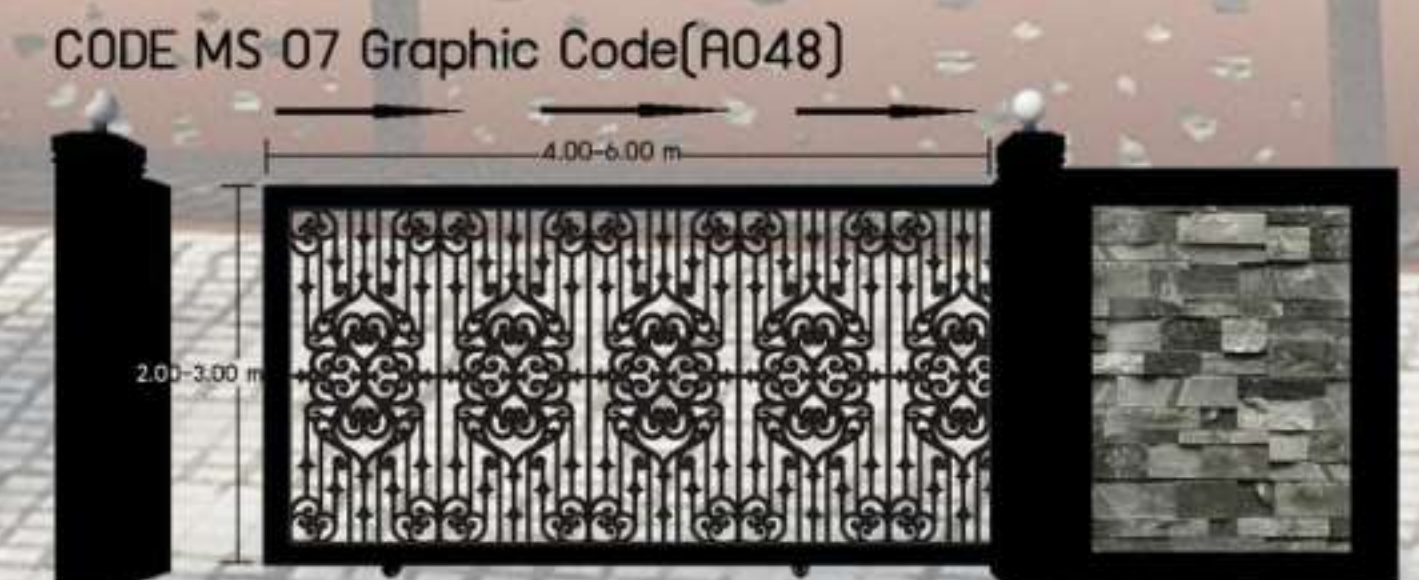

CODE MS 07 Graphic Code(A048)