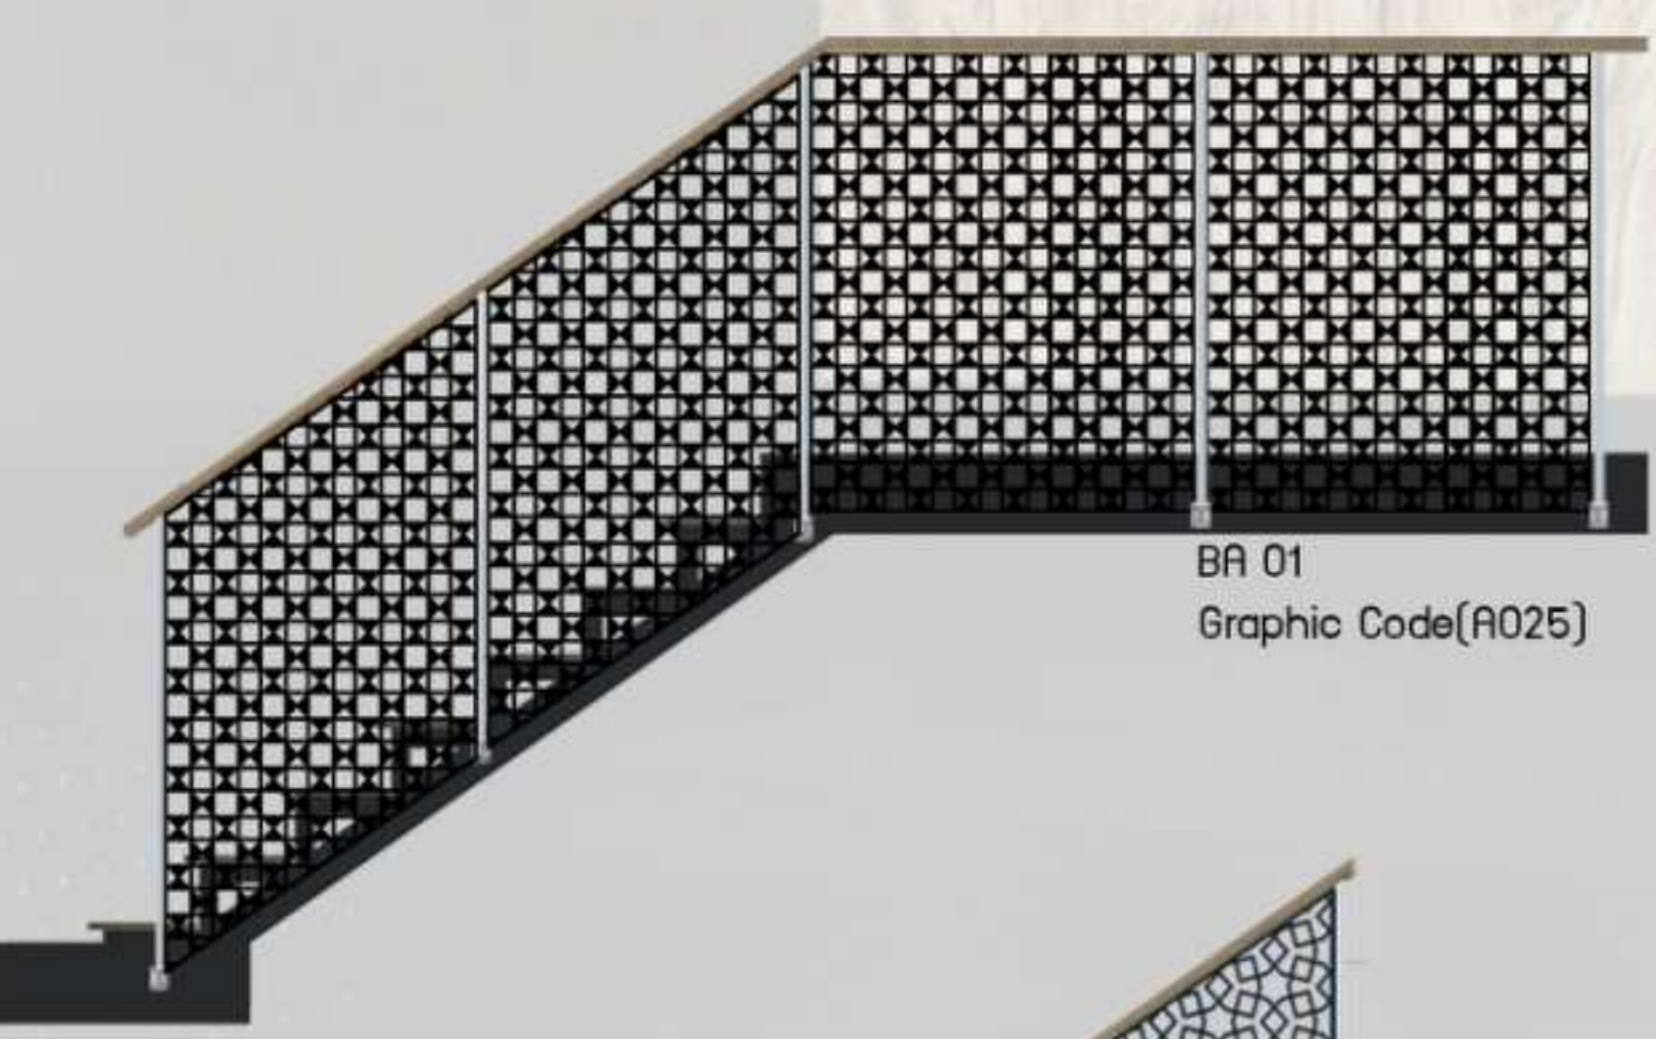

BA 01
Graphic Code(A025)