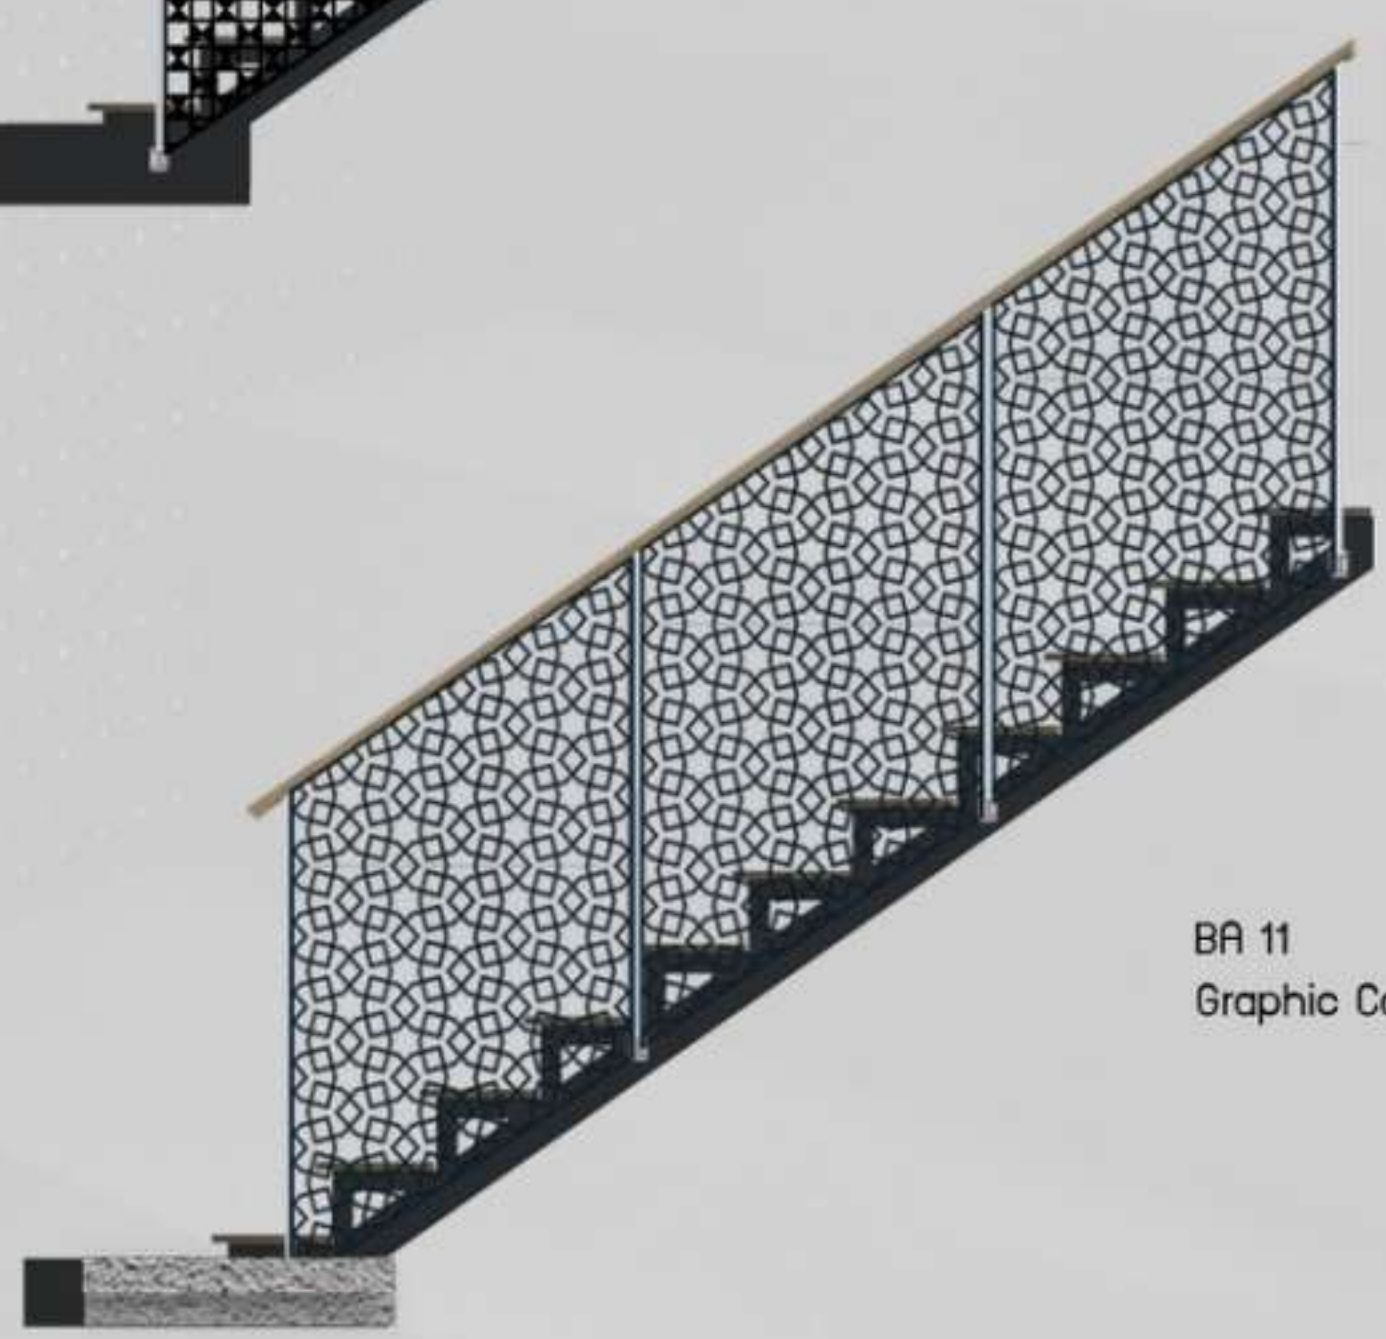

BA 11
Graphic Code(A082)